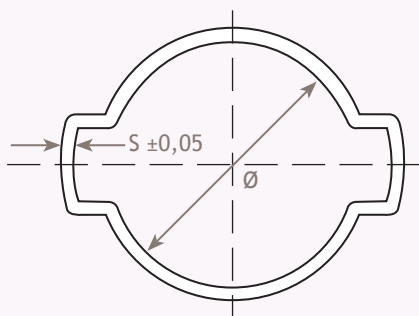

Sodifluid® CAO

zone de serrage Clamping range	W1	W4	Largeur / width	Conditionnement Packaging
3-5	W1	W4	6 mm	100
5-7				
7-9				
9-11	W1	W4	7 mm	
11-13				
13-15				
14-17	W1	W4	7,5 mm	
15-18				
17-20				
18-21	W1	W4	9 mm	
20-23				
22-25				
23-27	W1	W4	9,5 mm	
25-28				
28-31				
31-34	W1	W4	10 mm	
34-37				
37-40				
40-43	W1	W4	10 mm	
43-46				

Description / Description :

Collier universel spécialement utilisé dans les tuyaux soudure, air, etc.
Ce collier n'est pas réutilisable.
Existe également à une seule oreille.

*Clamp especially used for welding, air, etc.
This clamp cannot be reused.
Also available with just one 'ear'.*